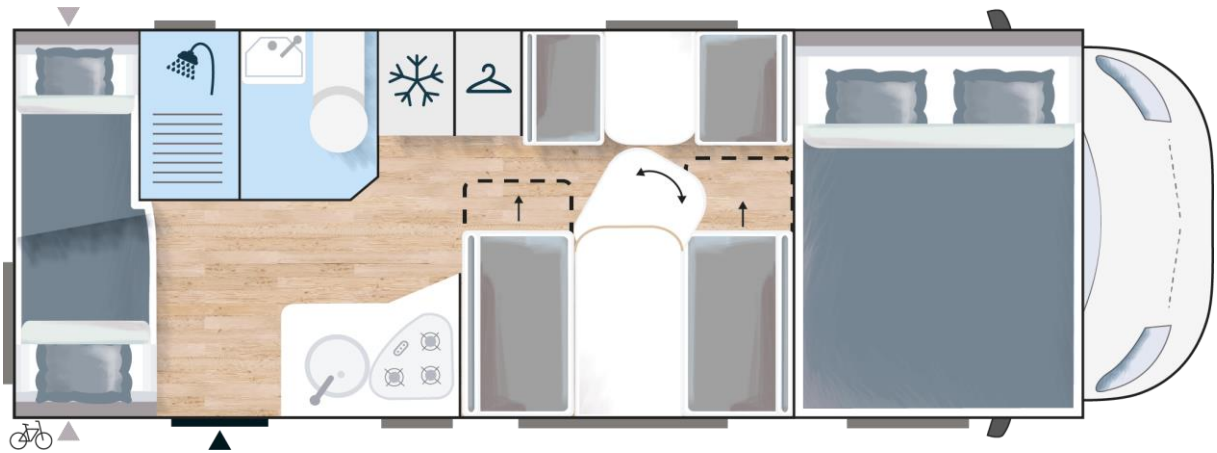

IMPLANTATION C256

JOUR

NUIT